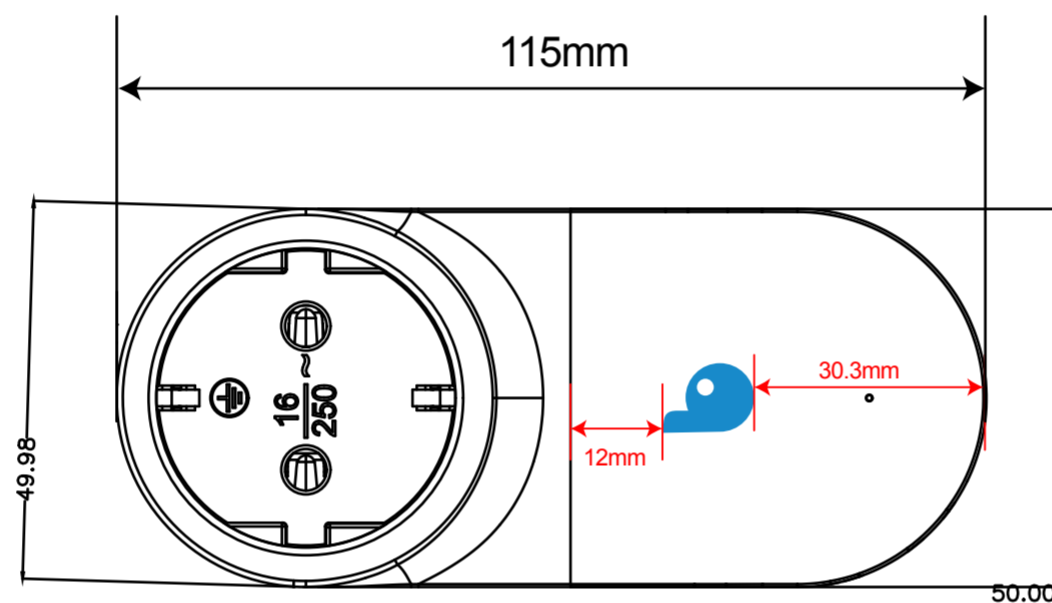

白色外壳 印字丝印

9.2X12mm
丝印 2192 C

AC/DC Power Plug
Model: BS-PP0003
Input: 250V~50Hz 16.0A 4000.0W
Output
USB C: 5.0V~3.0A
USB A: 5.0V~2.4A
USB C + USB A: 5.0V~3.4A
Total:17.0W Max
Made in China
CE VI

37x33.7mm
丝印黑色