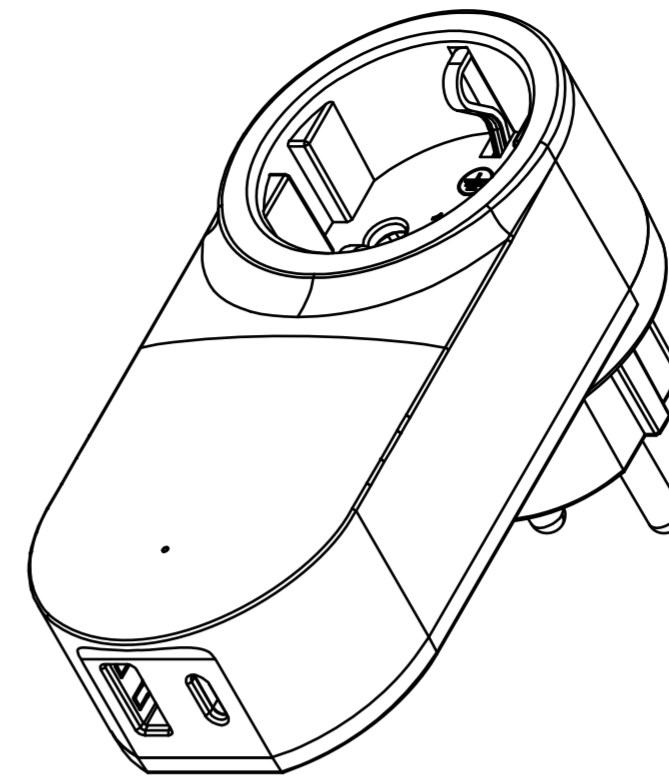

白色外壳 印字丝印

9.2X12mm
丝印 2192 C

AC/DC Power Plug
Model: BS-PP0003
Input: 250V~50Hz 16.0A 4000.0W
Output
USB C: 5.0V~3.0A
USB A: 5.0V~2.4A
USB C + USB A: 5.0V~3.4A
Total:17.0W Max
Made in China
CE VI

37x33.7mm
丝印黑色