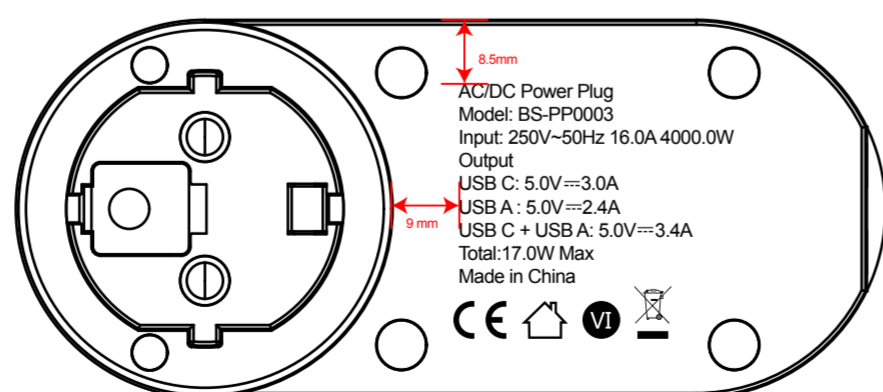

白色外壳 印字丝印

9.2X12mm
丝印 2192 C

AC/DC Power Plug
Model: BS-PP0003
Input: 250V~50Hz 16.0A 4000.0W
Output
USB C: 5.0V~3.0A
USB A: 5.0V~2.4A
USB C + USB A: 5.0V~3.4A
Total:17.0W Max
Made in China
CE VI

37x33.7mm
丝印黑色