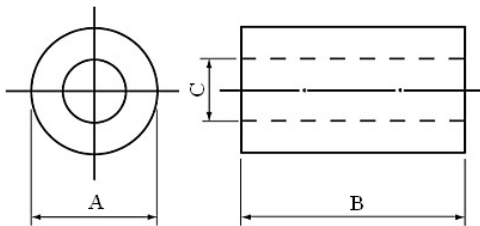

SPECIFICATION OF RH SERIES

APPLICATIONS

The RH type bead cores are mainly produced for the cable wire assemblers and MATV CATV makers.

* Internal and external computer data and power cables

ORDERING CODE

K5B RH 14.2 x 28.5 x 6.35
 (1) (2) (3) (4) (5)

- (1) MATERIAL
- (2) PRODUCT CODE
- (3) A DIM.
- (4) B DIM.
- (5) C DIM.

SHAPE

DIMENSIONS & CHARACTERISTICS

UNIT:mm

NO.	ORDERING CODE	A	B	C
1	RH 2.5x4x0.8	2.50±0.15	4.00±0.30	0.80±0.15
2	RH 2.5x7x0.8	2.50±0.15	7.00±0.30	0.80±0.15
3	RH 3x3x1	3.00±0.15	3.00±0.20	1.00±0.15
4	RH 3x3x1.2	3.00±0.15	3.00±0.20	1.20±0.15
5	RH 3x4x1	3.00±0.15	4.00±0.30	1.00±0.15
6	RH 3x6x1	3.00±0.15	6.00±0.30	1.00±0.15
7	RH 3.4x11.2x1.1	3.40±0.15	11.20±0.40	1.10±0.15
8	RH 3.5x3.5x0.8	3.50±0.15	3.50±0.20	0.80±0.15
9	RH 3.5x3.5x1.2	3.50±0.15	3.50±0.20	1.20±0.15
10	RH 3.5x3.5x1.7	3.50±0.15	3.50±0.20	1.70±0.15
11	RH 3.5x3.5x1.8	3.50±0.15	3.50±0.20	1.80±0.15
12	RH 3.5x4x1	3.50±0.15	4.00±0.30	1.00±0.15
13	RH 3.5x4x1.2	3.50±0.15	4.00±0.30	1.20±0.15
14	RH 3.5x4x1.3	3.50±0.15	4.00±0.30	1.30±0.15
15	RH 3.5x4x1.5	3.50±0.15	4.00±0.30	1.50±0.15
16	RH 3.5x4.5x0.8	3.50±0.15	4.50±0.30	0.80±0.15
17	RH 3.5x4.7x0.8	3.50±0.15	4.70±0.30	0.80±0.15
18	RH 3.5x5x0.8	3.50±0.15	5.00±0.30	0.80±0.15
19	RH 3.5x5x1.2	3.50±0.15	5.00±0.30	1.20±0.15
20	RH 3.5x5x1.3	3.50±0.15	5.00±0.30	1.30±0.15
21	RH 3.5x5x1.5	3.50±0.15	5.00±0.30	1.50±0.15
22	RH 3.5x5x1.8	3.50±0.15	5.00±0.30	1.80±0.15
23	RH 3.5x6x0.8	3.50±0.15	6.00±0.30	0.80±0.15
24	RH 3.5x6x1	3.50±0.15	6.00±0.30	1.00±0.15
25	RH 3.5x6x1.2	3.50±0.15	6.00±0.30	1.20±0.15