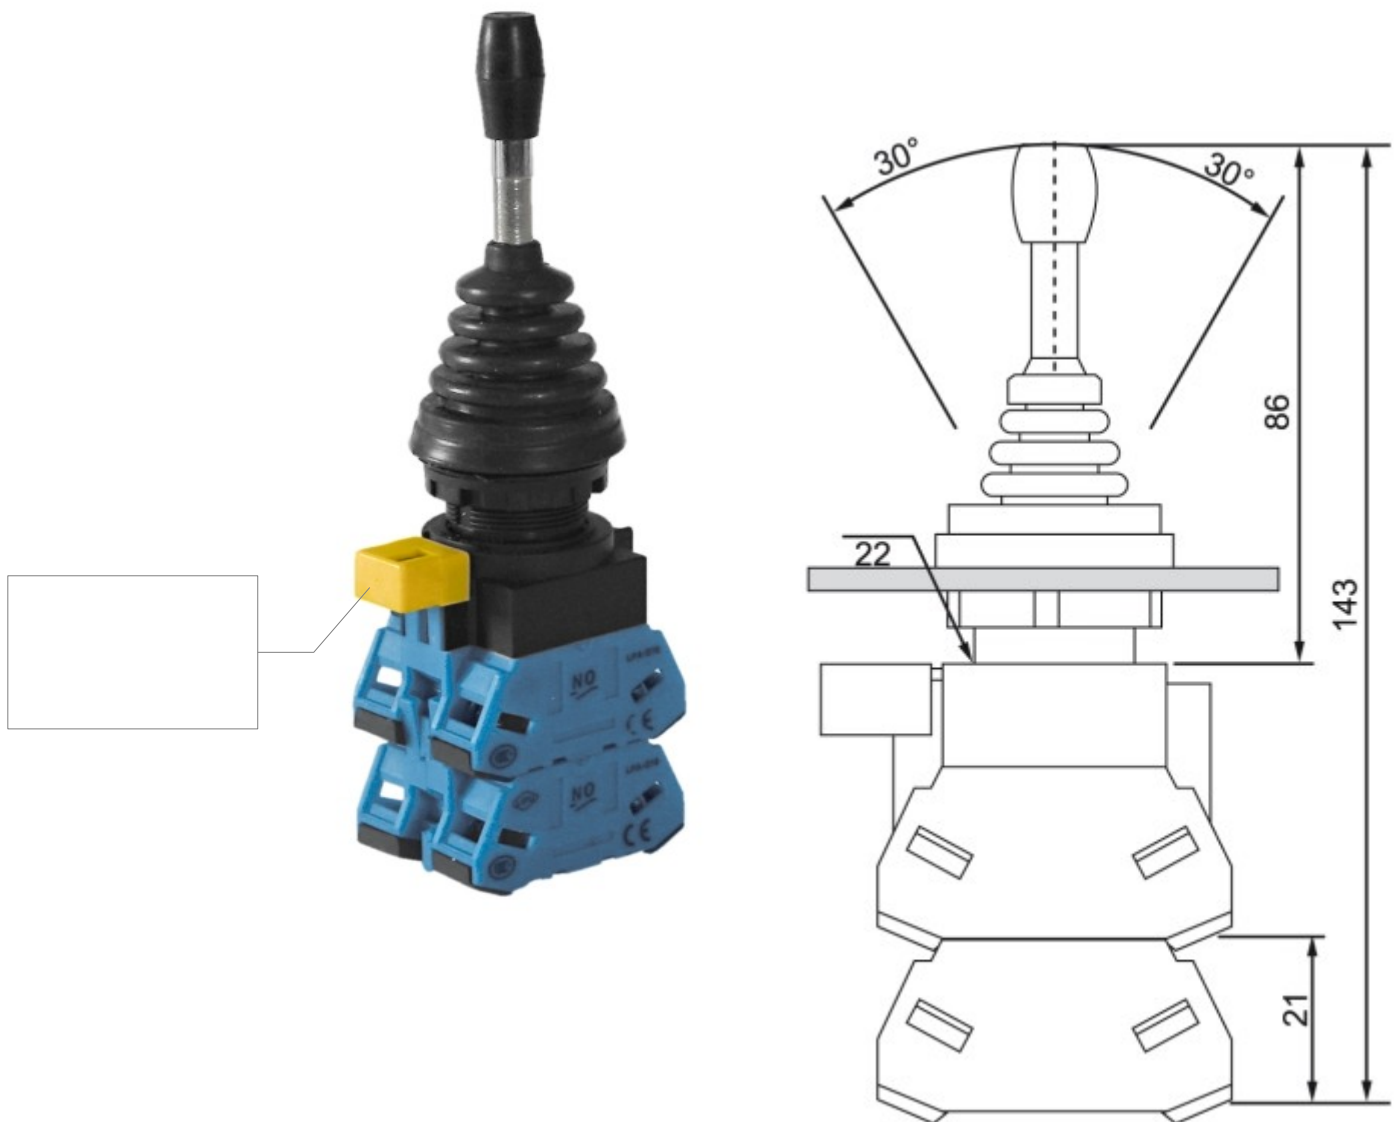

Joystick X/Y-Akseli

Tekniset tiedot:

- Nimellisvirta ja -jännite 10 A/250 V~
- 4 -kontaktia (1-kontakti per asento)
- Ohjaimen pituus 73 mm
- Paneelin paksuus max. 7,5 mm
- Johtimen poikkipinta-ala, max. 2,5 mm²