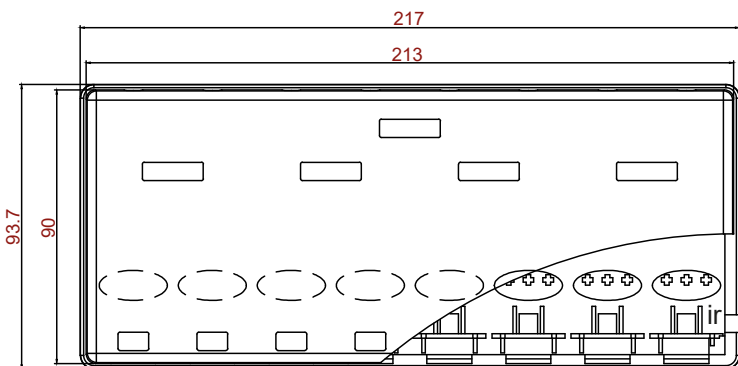

F

G

H

I

J

Keystone Leergehäuse 8-port

- mit einfacher Snap-In Montage
- zur Verwendung an der Wand oder in Gehäusen
- gerade Kabelführung 180°
- mit Beschriftungsfeld

- Anschlüsse: 8
- Material Gehäuse: ABS
- Zubehör: 4x Kabelbinder 2,5 x 80 mm
2x Schraube ST4 x 20 mm
2x Klebepad
- Anwendbarer Kabeldurchmesser: AD max. 6,5 mm
- Farbe: Weiß

Keystone empty housing 8 port

- with easy snap-in assembly
- for use on the wall or in housing
- straight cable routing 180°
- with label field

- Connectors: 8
- Material housing: ABS
- Accessories: 4x cable tie 2.5 x 80 mm
2x screw ST4 x 20 mm
2x adhesive pad
- Applicable cable diameter: OD max. 6.5 mm
- Colour: white