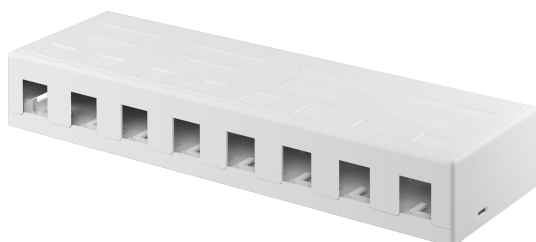

F

G

H

I

J

Keystone Leergehäuse 8-port

- mit einfacher Snap-In Montage
- zur Verwendung an der Wand oder in Gehäusen
- gerade Kabelführung 180°
- mit Beschriftungsfeld

- Anschlüsse: 8
- Material Gehäuse: ABS
- Zubehör: 4x Kabelbinder 2,5 x 80 mm
2x Schraube ST4 x 20 mm
2x Klebepad
- Anwendbarer Kabeldurchmesser: AD max. 6,5 mm
- Farbe: Weiß

Keystone empty housing 8 port

- with easy snap-in assembly
- for use on the wall or in housing
- straight cable routing 180°
- with label field

- Connectors: 8
- Material housing: ABS
- Accessories: 4x cable tie 2.5 x 80 mm
2x screw ST4 x 20 mm
2x adhesive pad
- Applicable cable diameter: OD max. 6.5 mm
- Colour: white