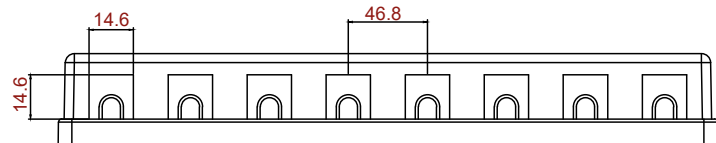

F

G

H

I

J

Keystone Leergehäuse 8-port

- mit einfacher Snap-In Montage
- zur Verwendung an der Wand oder in Gehäusen
- gerade Kabelführung 180°
- mit Beschriftungsfeld

- Anschlüsse: 8
- Material Gehäuse: ABS
- Zubehör: 4x Kabelbinder 2,5 x 80 mm
2x Schraube ST4 x 20 mm
2x Klebepad
- Anwendbarer Kabeldurchmesser: AD max. 6,5 mm
- Farbe: Weiß

Keystone empty housing 8 port

- with easy snap-in assembly
- for use on the wall or in housing
- straight cable routing 180°
- with label field

- Connectors: 8
- Material housing: ABS
- Accessories: 4x cable tie 2.5 x 80 mm
2x screw ST4 x 20 mm
2x adhesive pad
- Applicable cable diameter: OD max. 6.5 mm
- Colour: white